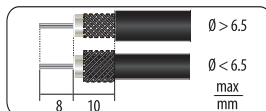

## LTE Filters "Easy F"

Refs. 405101, 405401, 405402, 405403

Art. Nr. TSKM58LTE, TSKM60LTE, TSKM59LTE

Ref.		Ref. 405101 TSKM58LTE		Ref. 405402 TSKM59LTE		Ref. 405403		Ref. 405401 TSKM60LTE	
←...MHz...→	MHz	470 - 774	791 - 862	47 - 782	791 - 862	47 - 782	791 - 862	47 - 790	793 - 862
IN  OUT	dB	1	> 25	1	> 26	1	> 26	1	> 25
	n°	1 / 1		1 / 1		1 / 1		1 / 1	
DC PASS IN ↔ OUT	mA	----		----		300		----	
	g	220							
	mm	88 x 79 x 42							
MIN ... MAX	°C	-5 ... +45							
	IP	23							