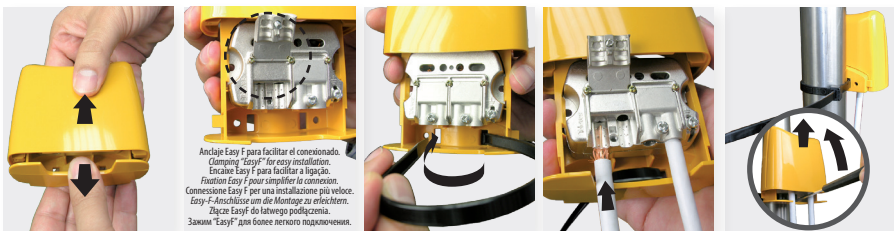

## LTE Filters "Easy F"

Refs. 405101, 405401, 405402, 405403

Art. Nr. TSKM58LTE, TSKM60LTE, TSKM59LTE

Ref.		Ref. 405101 TSKM58LTE		Ref. 405402 TSKM59LTE		Ref. 405403		Ref. 405401 TSKM60LTE	
←...MHz...→	MHz	470 - 774	791 - 862	47 - 782	791 - 862	47 - 782	791 - 862	47 - 790	793 - 862
IN  OUT	dB	1	> 25	1	> 26	1	> 26	1	> 25
	n°	1 / 1		1 / 1		1 / 1		1 / 1	
DC PASS IN ↔ OUT	mA	----		----		300		----	
	g	220							
	mm	88 x 79 x 42							
MIN ... MAX	°C	-5 ... +45							
	IP	23							

## Typical application

## ТЕХНИЧЕСКИЙ ПАСПОРТ ИЗДЕЛИЯ

**Назначение:** Фильтры LTE с коннекторами "EasyF", предназначенные для защиты от помех LTE/4G вещания телевизионных сигналов. Генерируют минимальные проходные потери.

**Технические характеристики:** Приведены выше в таблице.