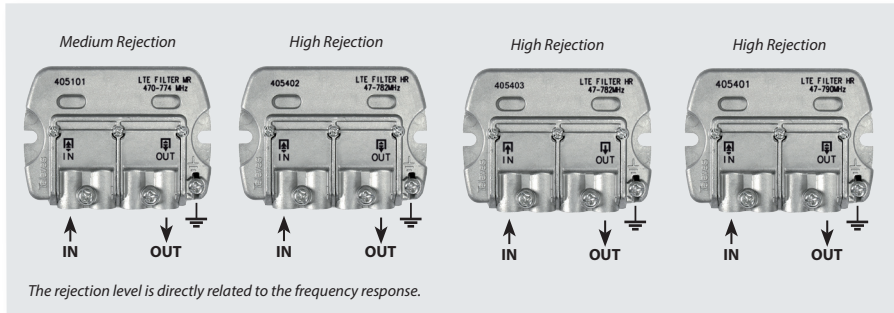

## LTE Filters "Easy F"

Refs. 405101, 405401, 405402, 405403

Art. Nr. TSKM58LTE, TSKM60LTE, TSKM59LTE

Ref.		Ref. 405101 TSKM58LTE		Ref. 405402 TSKM59LTE		Ref. 405403		Ref. 405401 TSKM60LTE	
←...MHz...→	MHz	470 - 774	791 - 862	47 - 782	791 - 862	47 - 782	791 - 862	47 - 790	793 - 862
IN  OUT	dB	1	> 25	1	> 26	1	> 26	1	> 25
	n°	1 / 1		1 / 1		1 / 1		1 / 1	
DC PASS IN ↔ OUT	mA	----		----		300		----	
	g	220							
	mm	88 x 79 x 42							
MIN ... MAX	°C	-5 ... +45							
	IP	23							

## ТЕХНИЧЕСКИЙ ПАСПОРТ ИЗДЕЛИЯ

**Назначение:** Фильтры LTE с коннекторами "EasyF", предназначенные для защиты от помех LTE/4G вещания телевизионных сигналов. Генерируют минимальные проходные потери.

**Технические характеристики:** Приведены выше в таблице.