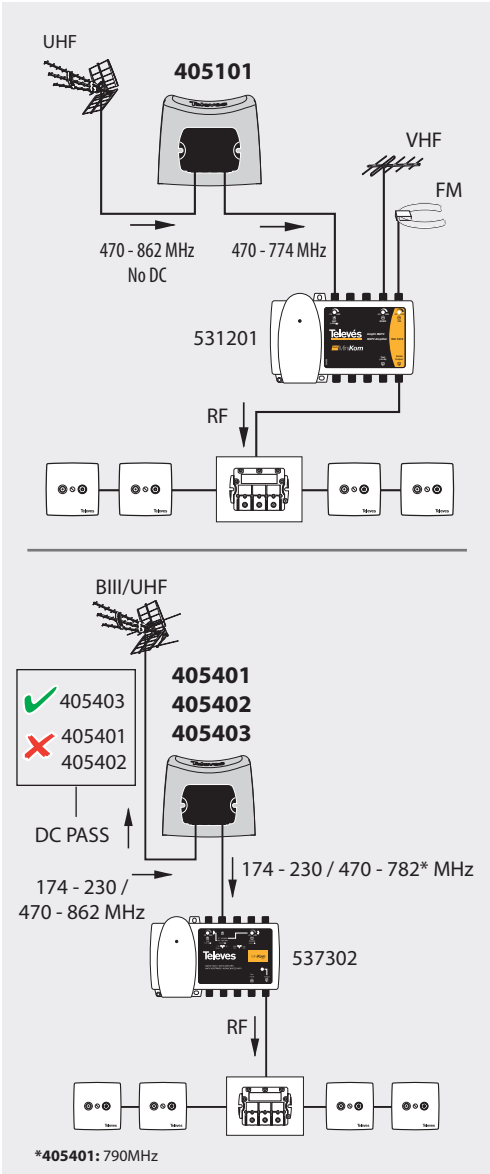

## LTE Filters "Easy F"

Refs. 405101, 405401, 405402, 405403

Art. Nr. TSKM58LTE, TSKM60LTE, TSKM59LTE

Ref.		Ref. 405101 TSKM58LTE		Ref. 405402 TSKM59LTE		Ref. 405403		Ref. 405401 TSKM60LTE	
←...MHz...→	MHz	470 - 774	791 - 862	47 - 782	791 - 862	47 - 782	791 - 862	47 - 790	793 - 862
IN  OUT	dB	1	> 25	1	> 26	1	> 26	1	> 25
	n°	1 / 1		1 / 1		1 / 1		1 / 1	
DC PASS IN ↔ OUT	mA	----		----		300		----	
	g	220							
	mm	88 x 79 x 42							
MIN ... MAX	°C	-5 ... +45							
	IP	23							

## ТЕХНИЧЕСКИЙ ПАСПОРТ ИЗДЕЛИЯ

**Назначение:** Фильтры LTE с коннекторами "EasyF", предназначенные для защиты от помех LTE/4G вещания телевизионных сигналов. Генерируют минимальные проходные потери.

**Технические характеристики:** Приведены выше в таблице.